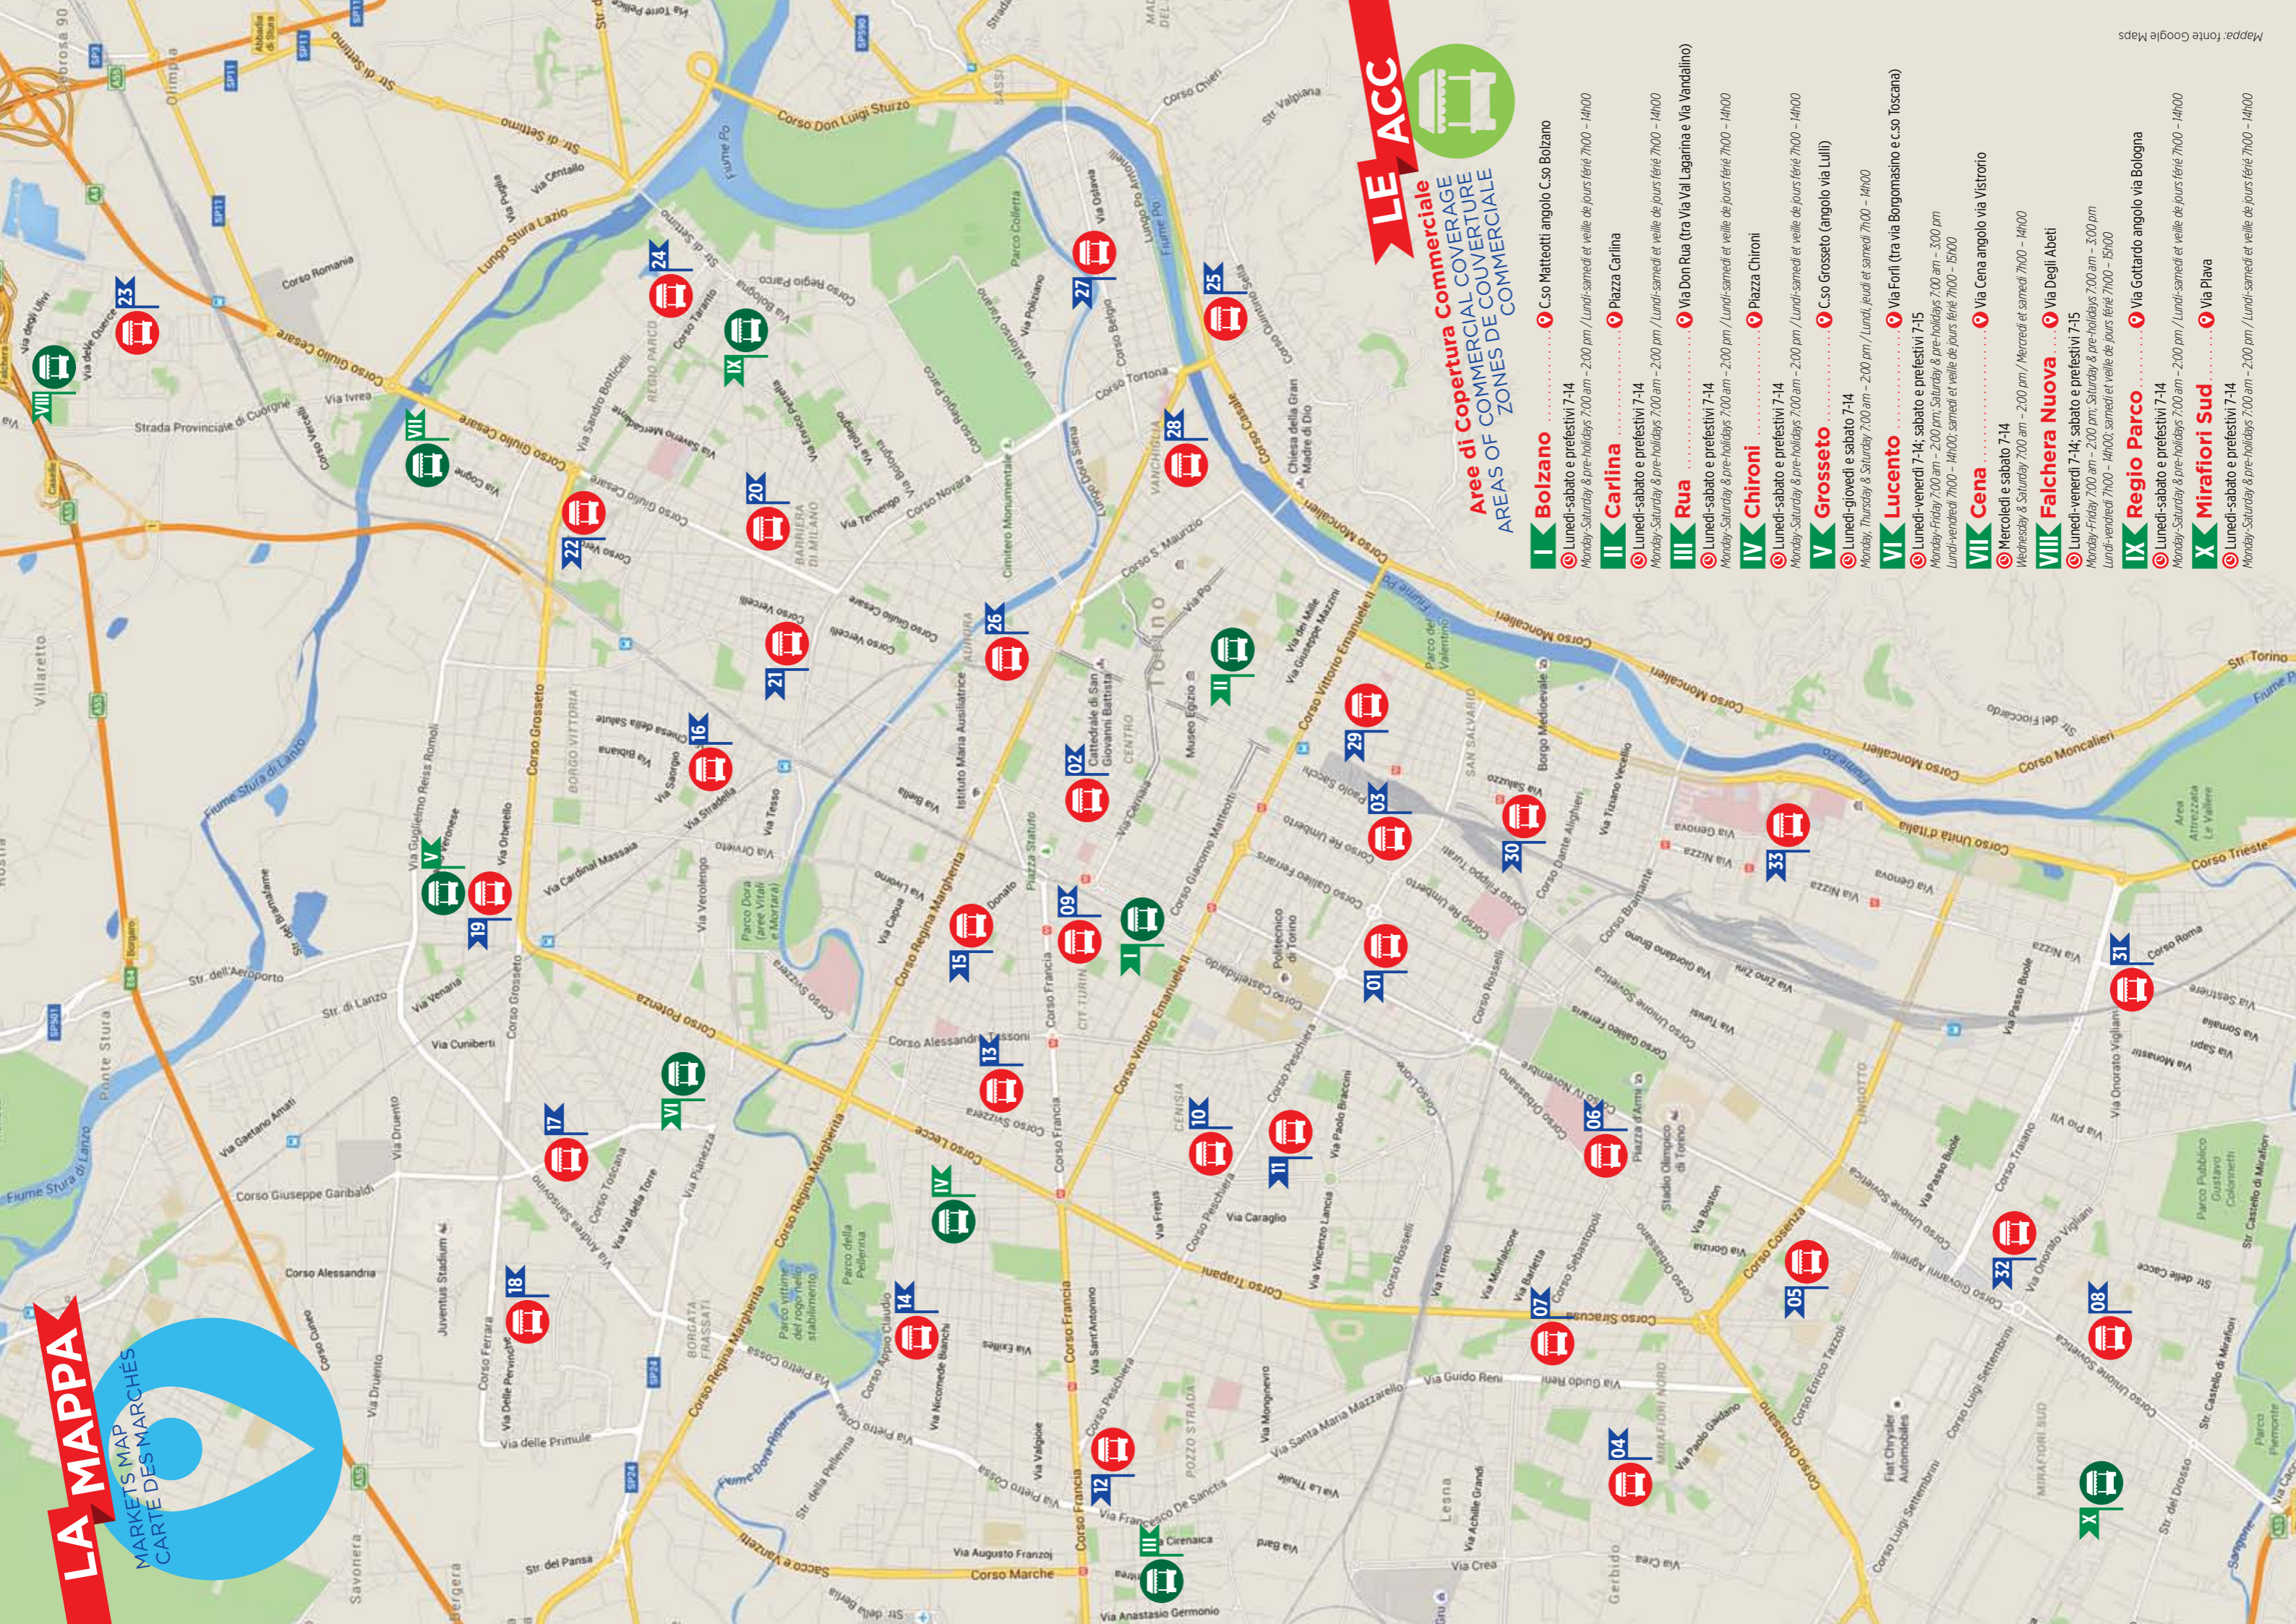

LA MAPPA

MARKETS MAP
CARTE DES MARCHÉS

LE ACC

Are di Copertura Commerciale
AREAS OF COMMERCIAL COVERAGE
ZONES DE COUVERTURE COMMERCIALE

- I Bolzano** C.so Matteotti angolo C.so Bozano
 ☉ Lunedì-sabato e prefestivi 7-14
 Monday-Saturday & pre-holidays 7:00 am - 2:00 pm / Lundi-samedi et veille de jours fériés 7h00 - 14h00
- II Carlina** Piazza Carlina
 ☉ Lunedì-sabato e prefestivi 7-14
 Monday-Saturday & pre-holidays 7:00 am - 2:00 pm / Lundi-samedi et veille de jours fériés 7h00 - 14h00
- III Rua** Via Don Rua (tra Via Val Lagarina e Via Vandallino)
 ☉ Lunedì-sabato e prefestivi 7-14
 Monday-Saturday & pre-holidays 7:00 am - 2:00 pm / Lundi-samedi et veille de jours fériés 7h00 - 14h00
- IV Chironi** Piazza Chironi
 ☉ Lunedì-sabato e prefestivi 7-14
 Monday-Saturday & pre-holidays 7:00 am - 2:00 pm / Lundi-samedi et veille de jours fériés 7h00 - 14h00
- V Grosseto** C.so Grosseto (angolo via Lulli)
 ☉ Lunedì-giovedì e sabato 7-14
 Monday, Thursday & Saturday 7:00 am - 2:00 pm / Lundi, jeudi et samedi 7h00 - 14h00
- VI Lucento** Via Forlì (tra via Borgomasino e c.so Toscana)
 ☉ Lunedì- venerdì 7-14; sabato e prefestivi 7-15
 Monday-Friday 7:00 am - 2:00 pm; Saturday & pre-holidays 7:00 am - 3:00 pm
 Lundi- vendredi 7h00 - 14h00; samedi et veille de jours fériés 7h00 - 15h00
- VII Cena** Via Cena angolo via Vistrorio
 ☉ Mercoledì e sabato 7-14
 Wednesday & Saturday 7:00 am - 2:00 pm / Mercredi et samedi 7h00 - 14h00
- VIII Falchera Nuova** Via Degli Abeti
 ☉ Lunedì- venerdì 7-14; sabato e prefestivi 7-15
 Monday-Friday 7:00 am - 2:00 pm; Saturday & pre-holidays 7:00 am - 3:00 pm
 Lundi- vendredi 7h00 - 14h00; samedi et veille de jours fériés 7h00 - 15h00
- IX Regio Parco** Via Gottardo angolo via Bologna
 ☉ Lunedì-sabato e prefestivi 7-14
 Monday-Saturday & pre-holidays 7:00 am - 2:00 pm / Lundi-samedi et veille de jours fériés 7h00 - 14h00
- X Mirafiori Sud** Via Plava
 ☉ Lunedì-sabato e prefestivi 7-14
 Monday-Saturday & pre-holidays 7:00 am - 2:00 pm / Lundi-samedi et veille de jours fériés 7h00 - 14h00